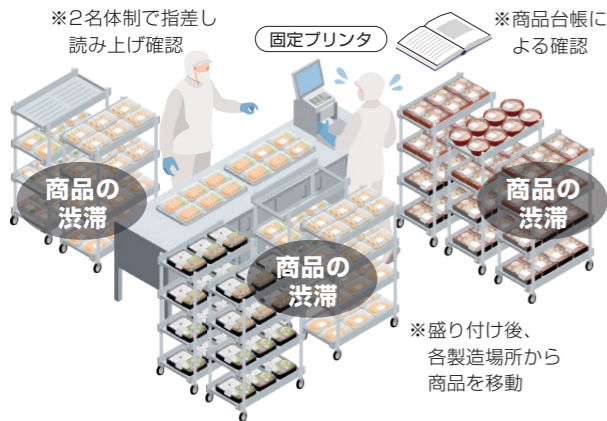

## ラベル発行、貼り付け作業が誰でも正確に

作業者の確認作業をさまざまな機能で補助し、貼り間違いを防止

### プリンタ+ラベル発行ソフトによる対策

<商品>  
**画像確認**

商品画像マスタと実物を目視で照合

<ラベル>  
**プレビュー確認**

プレビューでラベル確認

<商品名>  
**音声確認**

ラベル発行時、音声で商品名を読み上げ

“唐揚げ弁当”を発行します

### 機能+運用による対策

人海戦術によるラベル発行業務  
=食品インシデント発生の可能性増

商品呼び出し番号入力時…▶「商品の選択間違い」  
ラベル貼り付け時…▶「対象商品の取り違い」

FLEQV. **FX3-LX PLUS** なら  
軽量・コンパクトで持ち運びができ  
分散発行で食品インシデントを防止