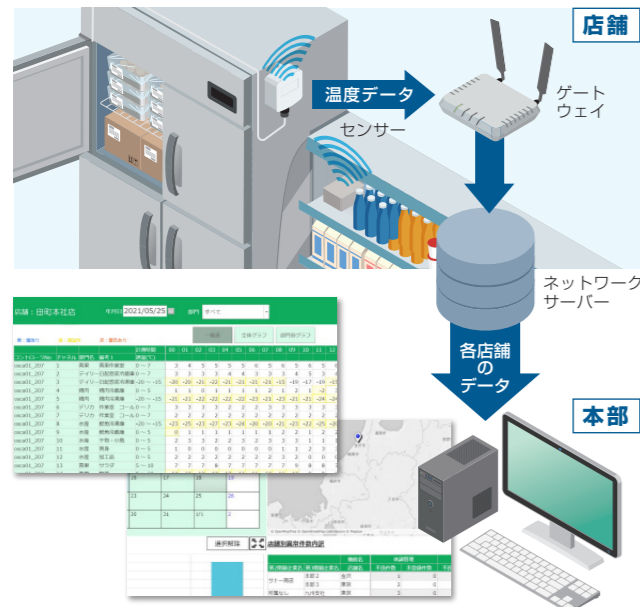

HACCP CLOUD 温度管理スターターパック

- ☑ 冷機器の温度データを自動化取得し温度異常にもタイムリーな対応が可能
- ☑ 温度データの自動収集により従業員の巡回確認作業が不要