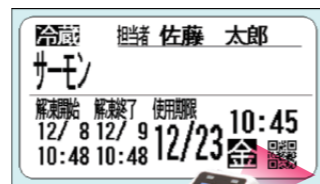

### ☑ カレンダー機能搭載でラベルによる日付管理が容易

事前にプリンタで期限設定を行うため、自動で使用期限が記載されたラベルが発行できます。該当する食材に貼り付けるだけで作業工数が削減できます。

### ☑ ハンディターミナルでのデータ照合で正確なチェックが可能

食材に貼り付けた期限管理ラベルのQRコードをハンディターミナルで読むだけでデータとの照合が可能です。「開封」「解凍」「仕込み」など各工程での確認作業が容易になります。