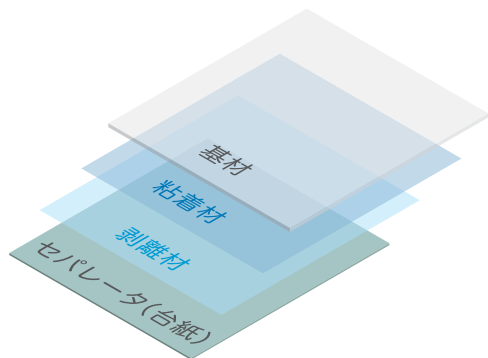

値引き作業におけるラベル台紙の悩みを解消

こんなお悩みはありませんか？

- ・値引き作業中の台紙ゴミが邪魔になっている

ノンセパ[®]マークダウンラベルのご提案

ノンセパ[®]ラベルには台紙がありません

- ✓ 作業中のゴミの散乱やゴミ捨ての手間がなくなり、作業に集中できます
- ✓ 台紙付きラベルより枚数を約**1.4倍**多く巻け、ラベル交換頻度が少なく作業効率がUP
- ✓ 台紙のゴミが出ないため、環境に優しい
→台紙の廃棄処理をする必要がありません

商品売り切る=フードロス削減を支援します

ノンセパ[®]マークダウンは地球環境に優しい

ノンセパラベルは、製造工程から台紙を使わないラベルです。
台紙がないので紙材料の消費が抑えられます。

通常のラベル

ノンセパラベル

- ・ 製造段階から台紙を使わないため、台紙付きラベルと比べCO₂の発生を約40%程度抑えられます
- ・ 台紙のゴミが出ないため、台紙の焼却・廃棄処理が不要です
- ・ 台紙が無いため、在庫や輸送時の省スペース化が図れます