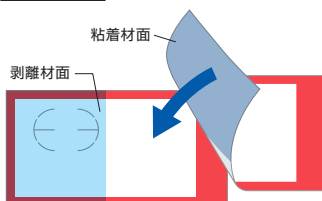

標準ラベル

- Petit lapin[®] (PW208NXシリーズ)用

商品コード	800169560
デザイン名	プチラパン ノンセパマークダウンラベル
サイズ	P25mm × W54mm

- FLEQV (FX3)用

商品コード	800169561
デザイン名	FLEQV ノンセパマークダウンラベル
サイズ	P25mm × W54mm

運用例1

剥離材が塗布されていない右半分を重ね貼ります。

運用例2

切り離し部分でバーコードを隠すことで、値下げ前のコードを読んでもうミス防止できます。

貼り付けイメージ

詳しくは、弊社担当営業までお問い合わせください

株式会社サトー お問い合わせ先 ☎ 0120-226310
www.sato.co.jp 受付時間：24 時間 365 日

全国の営業拠点一覧はこちらへアクセスしてください

■記載内容は2021年8月現在のものです。
■製品改良のため断りなく仕様を変更することがありますのでご了承ください。
■いかなる形式でも本誌の一部または全部の複製および無断転載をお断り致します。
■記載されている会社名、ソフトウェア名、製品名などは各社の商標、または登録商標です。