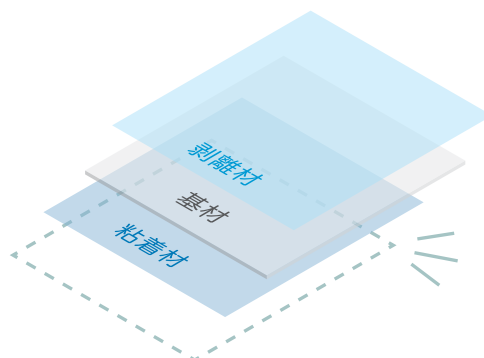

商品売り切る=フードロス削減を支援します

ノンセパ[®]マークダウンは地球環境に優しい

ノンセパラベルは、製造工程から台紙を使わないラベルです。
台紙がないので紙材料の消費が抑えられます。

通常のラベル

ノンセパラベル

- ・ 製造段階から台紙を使わないため、台紙付きラベルと比べCO₂の発生を約40%程度抑えられます
- ・ 台紙のゴミが出ないため、台紙の焼却・廃棄処理が不要です
- ・ 台紙が無いため、在庫や輸送時の省スペース化が図れます