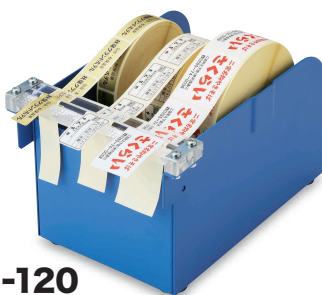

SD-30-BK シールピーラー

価格 **¥2,420 (税別¥2,200)**

- JANコード: 4970115566998
- 最大収納幅: 31mm
- 最小紙管内径: φ25mm (1インチ紙管)
- 最大収納直径: φ140mm (1インチ紙管の場合)
- サイズ: W80×D220×H126mm
- 質量: 665g
- 最小出荷数: 1台

移動もラクラク 軽量ボディ

665g

従来比 83% の軽量ボディで移動もラクラク。

固定可能

作業台などに固定でき作業の安定性、地震対策におすすめ。

最大収納幅 26mm

1台でラベルとテープが一緒に使用できる

TD-300-BK コンビカッター

価格 **¥3,520 (税別¥3,200)**

- JANコード: 4970115564505
- ラベル剥離部
- 最大収納幅: 26mm
- 最小紙管内径: φ25mm (1インチ紙管)
- 最大収納直径: φ114mm (1インチ紙管の場合)
- テープ部
- 最大テープ幅: 24mm
- 最大テープ外径: φ114mm
- サイズ: W82×D205×H115mm
- 質量: 1.4kg
- 最小出荷数: 1台

最大収納幅 115mm

多くのラベルを使用できる ワイドタイプ

SD-120 シールピーラー

価格 **¥7,150 (税別¥6,500)**

- JANコード: 4970115700903
- 最大収納幅: 115mm
- 最小紙管内径: φ25mm (1インチ紙管)
- 最大収納直径: φ140mm (1インチ紙管の場合)
- サイズ: W145×D210×H129mm
- 質量: 1.78kg
- 最小出荷数: 1台

最大収納幅 360mm

多種のラベルやリボンの 使用に最適

SD-360 シールピーラー

価格 **¥7,700 (税別¥7,000)**

- JANコード: 4970115700309
- 最大収納幅: 360mm
- 最大収納直径: φ110mm
- サイズ: W394×D165×H132mm
- 質量: 650g
- 最小出荷数: 1台

オープン工業株式会社

営業部・東京店 ☎03-3861-8888 (代)
営業部・大阪店 ☎06-4304-6222 (代)
<https://www.open-k.co.jp/>