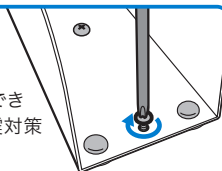

移動もラクラク
軽量ボディ

725g

従来比 43%の軽量ボディで
移動もラクラク。

固定可能

作業台などに固定でき
作業の安定性、地震対策
におすすめ。

NEW

シールがっぎっぎ使える!

シールピーラー

SD-30 SD-92の後継品

1巻用のスマートタイプ

最大収納幅 31mm

小さいシールでも取りやすい

従来品では難しかった15~25mmの小さいシールも使用できます。

店舗にマッチする落ち着いたカラー

レジ横でも目立たない黒色ボディ。

シール厚 50μm 以上に対応