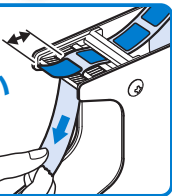

移動もラクラク
軽量ボディ

725g

従来比 43%の軽量ボディで
移動もラクラク。

固定可能

作業台などに固定でき
作業の安定性、地震対策
におすすめ。

NEW

シールがっぎっぎ使える!

シールピーラー

SD-30 SD-92の後継品

1巻用のスマートタイプ

最大収納幅 31mm

小さいシールでも取りやすい

従来品では難しかった15~25mmの小さいシールも使用できます。

店舗にマッチする落ち着いたカラー

レジ横でも目立たない黒色ボディ。

シール厚 50μm 以上に対応