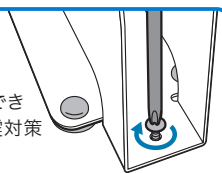

店舗にマッチする落ち着いたカラー

レジ横でも目立たない黒色ボディ。

シール厚 50μm 以上に対応

SD-30-BK シールピーラー

価格 **¥2,420 (税別¥2,200)**

- ●JANコード: 4970115566998
- ●最大収納幅: 31mm
- ●最小紙管内径: φ25mm (1インチ紙管)
- ●最大収納直径: φ140mm (1インチ紙管の場合)
- ●サイズ: W80×D220×H126mm
- ●質量: 665g
- ●最小出荷数: 1台

移動もラクラク 軽量ボディ

665g

従来比 83% の軽量ボディで移動もラクラク。

固定可能

作業台などに固定でき作業の安定性、地震対策におすすめ。