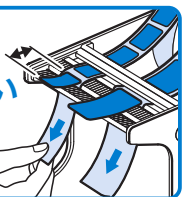

NEW

スツと引いて
シッパツ/とつかえる

使いやすくリニューアル! シールピーラー

SD-20 SD-75の後継品

使いやすい大きさのミドルタイプ

最大収納幅 77mm

小さいシール
でも取りやすい

従来品では難しかった
15~25mmの小さい
シールも使用できます。

移動もラクラク
軽量ボディ

725g

従来比 43%の軽量ボディで
移動もラクラク。

固定可能

作業台などに固定でき
作業の安定性、地震対策
におすすめ。

NEW

シールがっぎっぎ使える!

シールピーラー